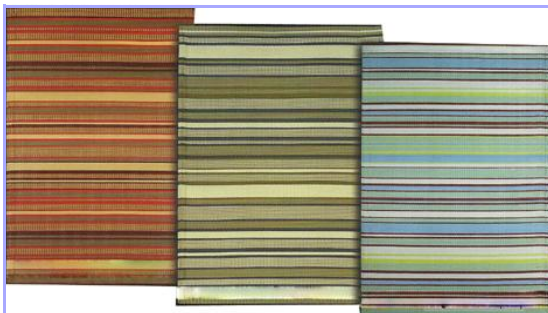

## Article exceptionnel ce mois

MARIACHI IMPORTS BANDES BRUN-CHAUDS, CATALOGUE-PAGE 11-5B0 MAD MATS amène votre décoration intérieure à votre terrasse. L'eau coule directement à travers le tapis afin que votre plancher sèche rapidement. Nos fils sont grands et lisse et ne sont pas tissés à partir de fibres plus petites pour ne pas attirer et retenir la saleté et l'eau. Nous n'utilisons pas de polystyrène moins cher qui attire la saleté. 4'X 6' \$144.00.6.1, 24.00ea.